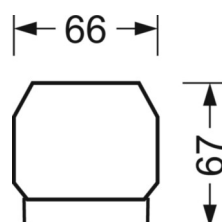

Лампо- и прибородержатели - Central.Line.Optic high performance - прямой свет, узко- и широконаправленный - без видимых стыков

Ламподержатель из оцинкованного стального профиля, поверхность покрыта лаком на полиэфирной смоле. Крепление без инструментов с нажимными затворами, встроенными в конструкцию, обеспечивают защиту от кражи и взлома. Цвет корпуса белый стандартный для электротехники RAL 9016; Прямой узко и широко направленный свет, распространяющийся через линзу «Central.Line.Optic HP» из пластика ПММА. Модель «High Performance» (HP) пиковые величины светового потока и эффективности, для высоких температур окружения с чрезвычайно долгим сроком службы светодиодов. Линзовая оптика делает сборку и установку предельно удобными, плоскость легко чистится. Линзы плотно расположены в один ряд; световые точки сливаются в одну линию, создавая целостный вид. Подключение к электросети через штатную 3-полюсную штекерную деталь для быстрой сборки, со свободным выбором фаз. Встроенный механизм для правильной сборки для быстрого контакта. Сменные блоки, позволяющие легко модернизировать освещение, существенно продлевают срок службы всей осветительной установки.

параметры

номер заказа	19530024390
код EAN	4020863440931
номер таможенного тарифа	94051190
Знак прохождения контроля	IP 20, класс защиты I, ENEC10 VDE, F, HACCP DIN10500/Food/IFS-пригодность для применения/BRC, Indoor, CE
Степень ударопрочности IK	IK03 (-20°C bis 40°C)
Температура окружения	ta -20°C в 40°C
Гарантийный срок	5 лет
Государственные программы поддержки	BEG - государственные субсидии для энергосберегающих зданий (действительна только для Германии)

электротехника