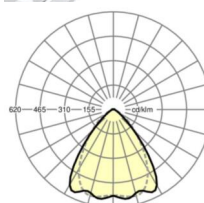

параметры

номер заказа	19530024390
код EAN	4020863440931
номер таможенного тарифа	94051190
Знак прохождения контроля	IP 20, класс защиты I, ENEC10 VDE, F, HACCP DIN10500/Food/IFS-пригодность для применения/BRC, Indoor, CE
Степень ударопрочности IK	IK03 (-20°C bis 40°C)
Температура окружения	ta -20°C в 40°C
Гарантийный срок	5 лет
Государственные программы поддержки	BEG - государственные субсидии для энергосберегающих зданий (действительна только для Германии)

электротехника

Балласт	Электронный драйвер (1 штука)
Мощность системы	73W
сетевое напряжение	230V/50Hz
автоматический предохранитель (пусковой ток)	13 штук/B10, 21 штук/B16, 22 штук/C10, 36 штук/C16
класс энергосбережения/Источник света	C

Оптика

Оснастка	LED, цветопередача/оттенок света CRI ≥ 80 / 6500K
Допуск для координаты цветности (MacAdam)	3SDCM
Номинальный световой поток	12454lm
Срок службы LED	70000h L80/B10 (Tq 40°C), 100000h L80/B50 (Tq 35°C)
светоотдача светильников	170lm/W
Угол излучения	80° (C0) / 75° (C90)
UGR поп./вдоль	20.5 / 21.2

DEEP-LINK

<https://www.regiolum.de/ru/article/19530024390>

Ссылка	LED 13000lm 865
ηLB	100 %
Φ ↓/↑	98 % / 2 %
UGR поп./вдоль	20.5 / 21.2