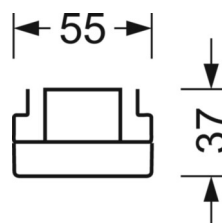

Лампо- и прибородержатели - Central.Line.Optic high performance - прямой свет, узко- и широконаправленный - без видимых стыков

Ламподержатель из оцинкованного стального профиля, поверхность покрыта лаком на полиэфирной смоле. Крепление без инструментов с нажимными затворами, встроенными в конструкцию, обеспечивают защиту от кражи и взлома. Цвет корпуса белый стандартный для электротехники RAL 9016; Прямой узко и широко направленный свет, распространяющийся через линзу «Central.Line.Optic HP» из пластика ПММА. Модель «High Performance» (HP) пиковые величины светового потока и эффективности, для высоких температур окружения с чрезвычайно долгим сроком службы светодиодов. Линзовая оптика делает сборку и установку предельно удобными, плоскость легко чистится. Линзы плотно расположены в один ряд; световые точки сливаются в одну линию, создавая целостный вид. Подключение к электросети через штатную 3-полюсную штекерную деталь для быстрой сборки, со свободным выбором фаз. Встроенный механизм для правильной сборки для быстрого контакта. Сменные блоки, позволяющие легко модернизировать освещение, существенно продлевают срок службы всей осветительной установки.

параметры

номер заказа	19530024390
код EAN	4020863440931
номер таможенного тарифа	94051190
Знак прохождения контроля	IP 20, класс защиты I, ENEC10 VDE, F, HACCP DIN10500/Food/IFS-пригодность для применения/BRC, Indoor, CE
Степень ударопрочности IK	IK03 (-20°C bis 40°C)
Температура окружения	ta -20°C в 40°C
Гарантийный срок	5 лет
Государственные программы поддержки	BEG - государственные субсидии для энергосберегающих зданий (действительна только для Германии)

электротехника